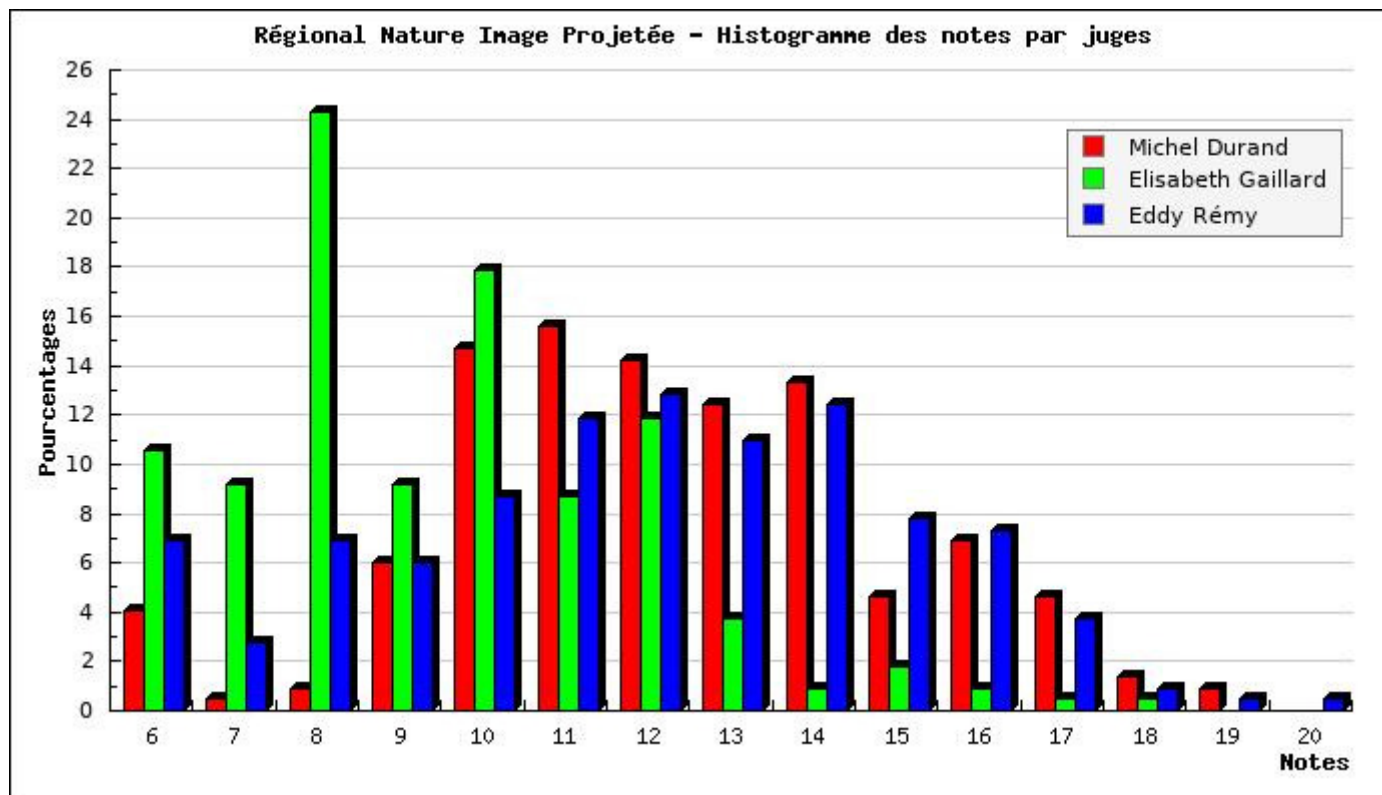

06 - Régional Nature Image Projetée

3

Analyse Jugement Moyennes

Michel Durand=12.24 Elisabeth Gaillard=9.41 Eddy Rémy=11.89 =0 =0 Générale=11.18

Note Total	18 9	19 -	20 1	21 1	22 2	23 2	24 4	25 5	26 8	27 9
28 13	29 9	30 10	31 16	32 9	33 10	34 9	35 17	36 13	37 7	38 8
39 8	40 12	41 7	42 6	43 5	44 3	45 5	46 2	47 5	48 1	49 1
50 -	51 1	52 -	53 -	54 -	55 -	56 -	57 -	58 -	59 -	60 -